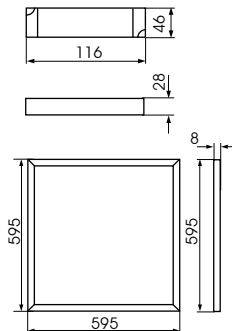

BAREV N LED

Panel LED
LED panel

IP 20

● BAREV N LED 45W-NW

oprawa BAREV N LED do stropu podwieszanego 600x600mm z możliwością zwieszenia na lince

BAREV light fixture for suspended ceiling 600x600 mm plus a cord-hanging light fixture option

obudowa: aluminium, tworzywo sztuczne
casing: aluminium, plastic

NAZWA / NAME	KOD / CODE	MOC / POWER	TEMPERATURA BARWOWA TC (K) / COLOUR TEMPERATURE	STRUMIEŃ ŚWIETLNY (LM) / LUMINOUS FLUX	RODZAJ ŹRÓDŁA ŚWIATŁA / LIGHT SOURCE TYPE	TRWAŁOŚĆ ŹRÓDŁA ŚWIATŁA / LIGHT SOURCE LIFE
220-240V~; 50/60Hz						
BAREV N LED 45W-NW	30223	45W	4000	3800	LED SMD	20000 h

BAREV N LED

Panel LED
LED panel

IP 20

- BAREV N LED 36W-NW
- BAREV N LED 32W-NW

obudowa: aluminium, tworzywo sztuczne
casing: aluminium, plastic

oprawa BAREV N LED do stropu podwieszanego 600x600mm z możliwością zwieszenia na lince

BAREV light fixture for suspended ceiling 600x600 mm plus a cord-hanging light fixture option

mała wysokość oprawy

small light fixture height

NAZWA / NAME	KOD / CODE	MOC / POWER	TEMPERATURA BARWOWA TC (K) / COLOUR TEMPERATURE	STRUMIEŃ ŚWIETLNY (LM) / LUMINOUS FLUX	RODZAJ ŹRÓDŁA ŚWIATŁA / LIGHT SOURCE TYPE	TRWAŁOŚĆ ŹRÓDŁA ŚWIATŁA / LIGHT SOURCE LIFE
220-240V~; 50/60Hz						
BAREV N LED 36W-NW	30221	36W	4000	3000	LED SMD	20000 h
BAREV N LED 32W-NW	30222	32W		2600		