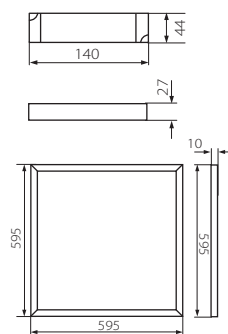

BAREV N LED

Panel LED
LED panel

IP 20

● BAREV N LED 45W-NW

oprawa BAREV N LED do stropu podwieszanego 600x600mm z możliwością zwieszenia na lince

BAREV light fixture for suspended ceiling 600x600 mm plus a cord-hanging light fixture option

BAREV N LED

Panel LED
LED panel

IP 20

- BAREV N LED 36W-NW
- BAREV N LED 32W-NW

obudowa: aluminium, tworzywo sztuczne
casing: aluminium, plastic

oprawa BAREV N LED do stropu podwieszanego 600x600mm z możliwością zwieszenia na lince

BAREV light fixture for suspended ceiling 600x600 mm plus a cord-hanging light fixture option

mała wysokość oprawy

small light fixture height

NAZWA / NAME	KOD / CODE	MOC / POWER	TEMPERATURA BARWOWA TC (K) / COLOUR TEMPERATURE	STRUMIEŃ ŚWIETLNY (LM) / LUMINOUS FLUX	RODZAJ ŹRÓDŁA ŚWIATŁA / LIGHT SOURCE TYPE	TRWAŁOŚĆ ŹRÓDŁA ŚWIATŁA / LIGHT SOURCE LIFE
220-240V~; 50/60Hz						
BAREV N LED 36W-NW	30221	36W	4000	3000	LED SMD	20000 h
BAREV N LED 32W-NW	30222	32W		2600		